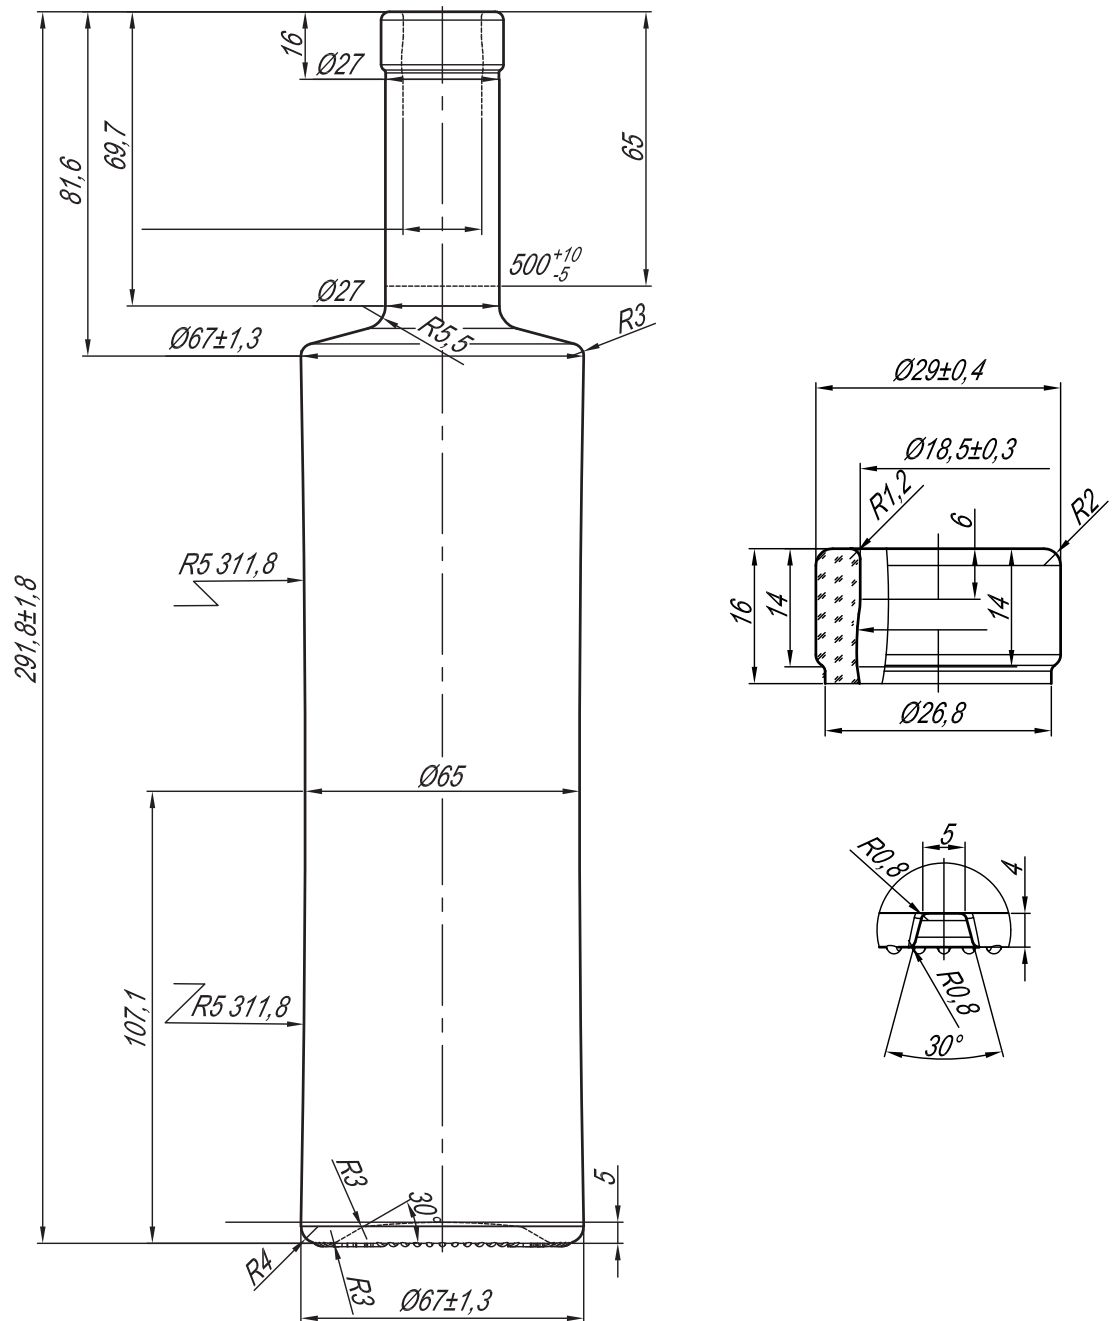

ROLL 0.500

KMC
G L A S S

- ⊘ Roll 0.500
- ⊘ Weight - 600 ± 10 g
- ⊘ Filling CAP - 500 ml
- ⊘ Color - Flint
- ⊘ Diameter - 67 ± 1.3

www.kmc.glass
sales@kmc.glass